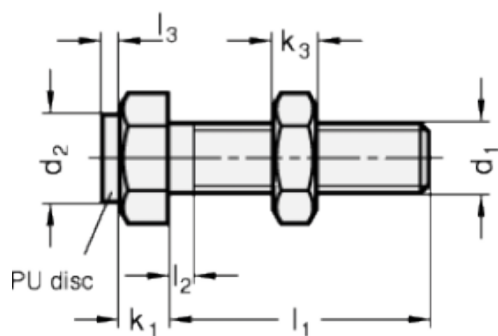

Varenummer: 20251M510AK
 Beskrivelse: E+G Anslagsbolt GN 251-M5-10-AK
 med møtrik

Mål

Type AK

Type BK

Mounting block GN 412.1

d	= M5	s = 8
e	= 9.2	
K	= -	
k1	= 3.5	
k2	= 4	
l1	= 10	
l2 max.	= 2.4	
l3	= -	